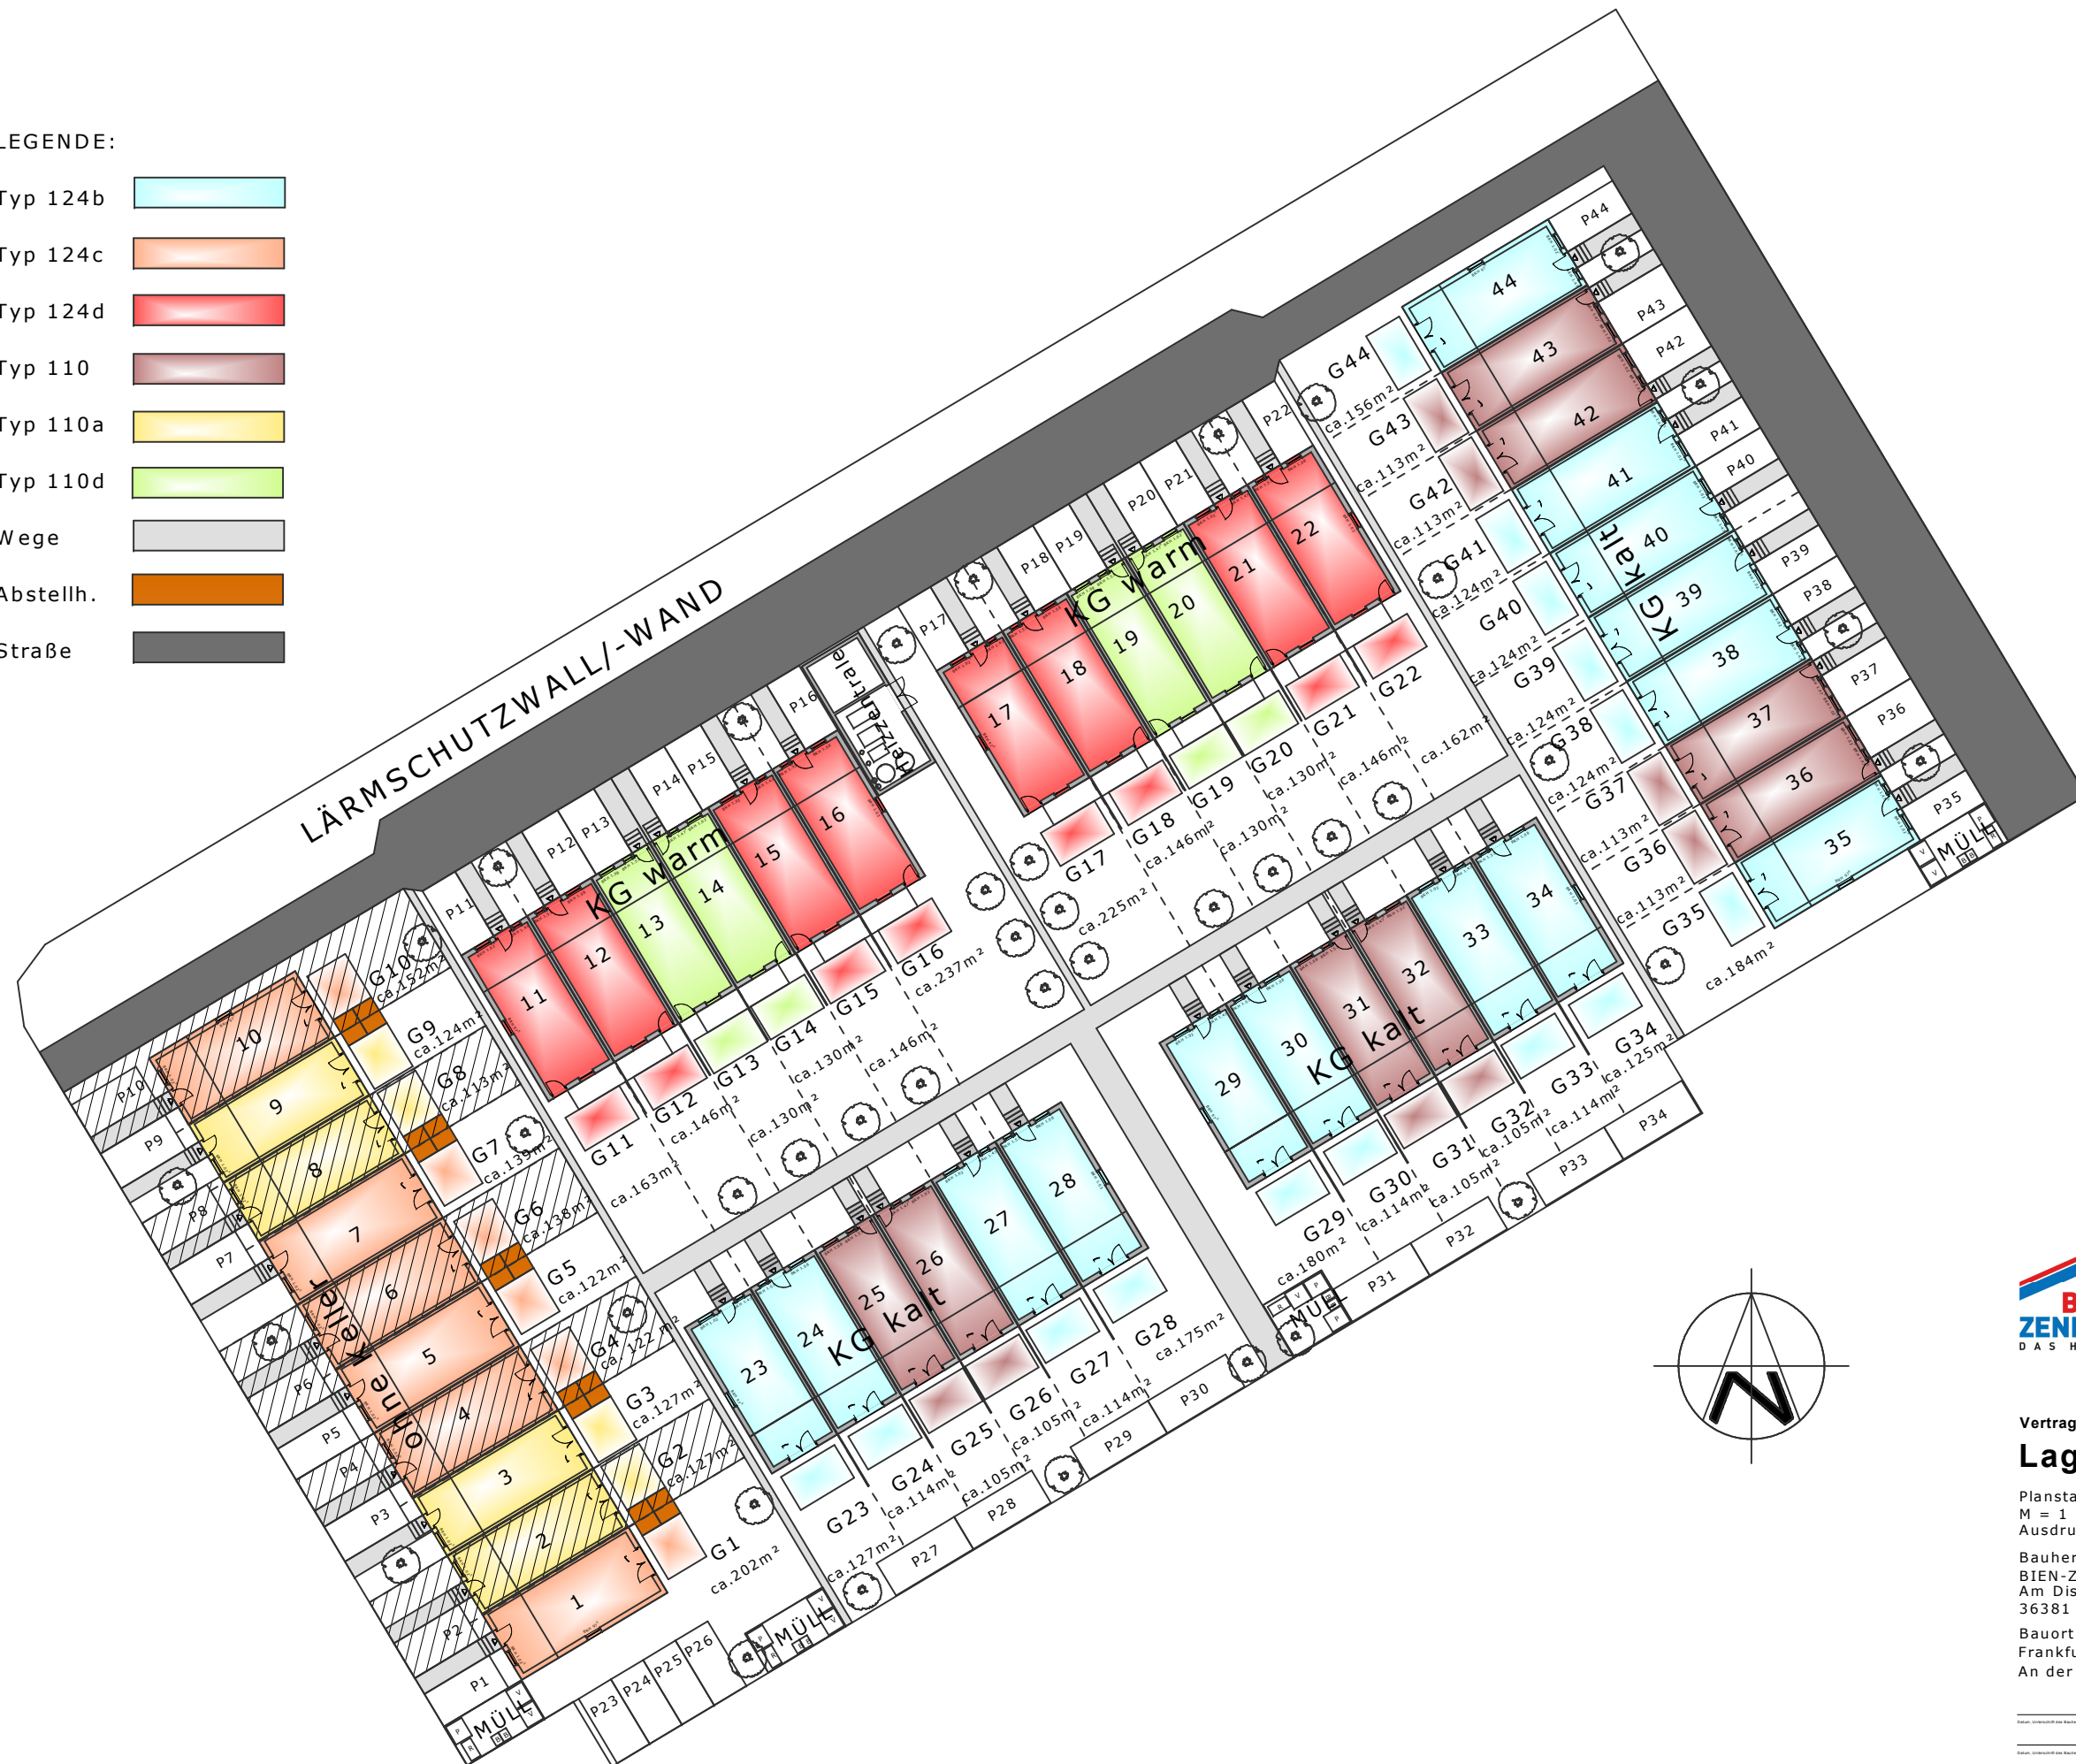

LEGENDE:

- Typ 124b 
- Typ 124c 
- Typ 124d 
- Typ 110 
- Typ 110a 
- Typ 110d 
- Wege 
- Abstellh. 
- Straße 

Vertragsbestandteil
Lageplan

Planstand: 16. März 2010
 M = 1 : 444
 Ausdruck: 13.04.2010 14:17:46
 Bauherr:
 BIEN-ZENKER AG
 Am Distelrasen 2
 36381 Schlüchtern
 Bauort:
 Frankfurt-Praunheim
 An der Heerstrasse